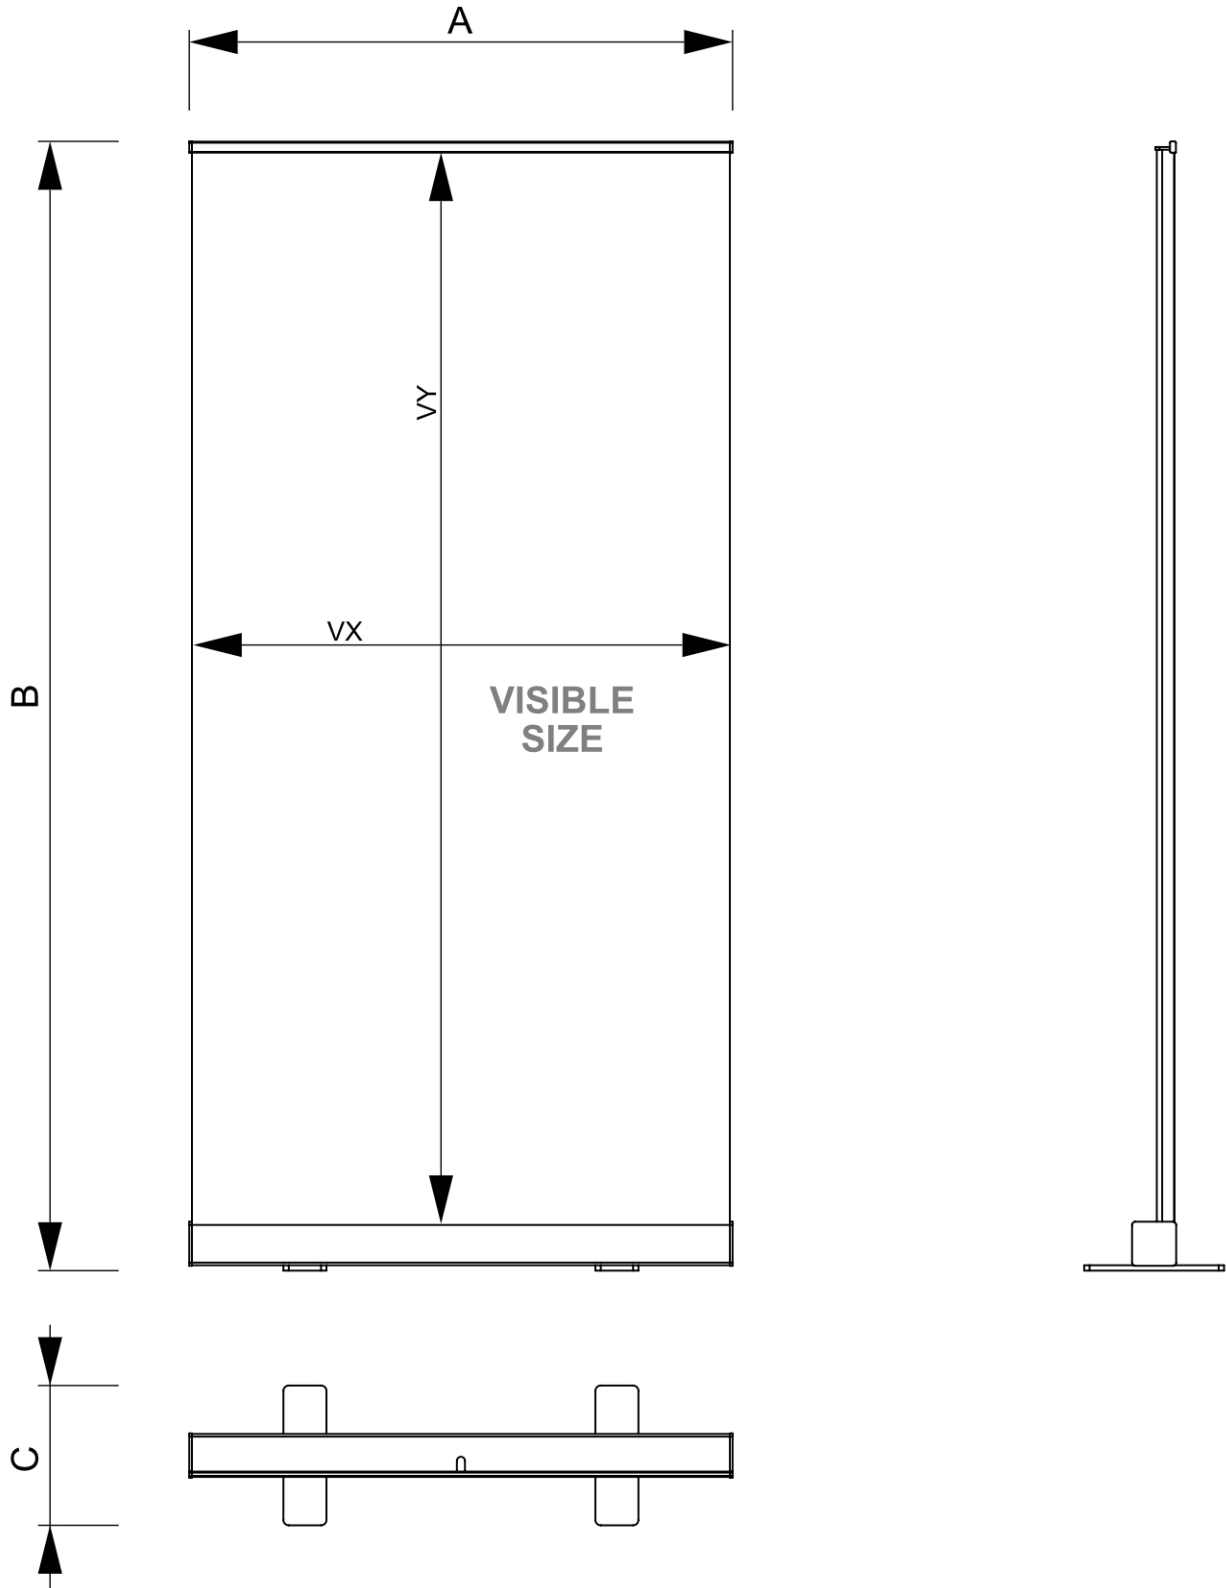

## Roll-Banner Basic 2 Feet 100 x 200 cm

RBBAS2F100

- Roll-Banner Basic 100 x 200 cm 2 Nogi
- Najczęściej stosowana wysokość 200 cm
- Zaślepki boczne z aluminium w kolorze srebrnym

## Roll-Banner Basic 2 Feet 100 x 200 cm

RBBAS2F100

### PODSTAWOWE INFORMACJE

SKU	Sizes (mm) (A x B x C)	Format (mm)	Widoczny rozmiar (mm) (VXxVY)	Rozstaw otworów (mm) (XxY)
RBBAS2F100	1020 x 2110 x 360	1000 x 2000 mm	1000 x 2000 mm	-

Orientacja	Weight (kg)
Pionowy	2,68