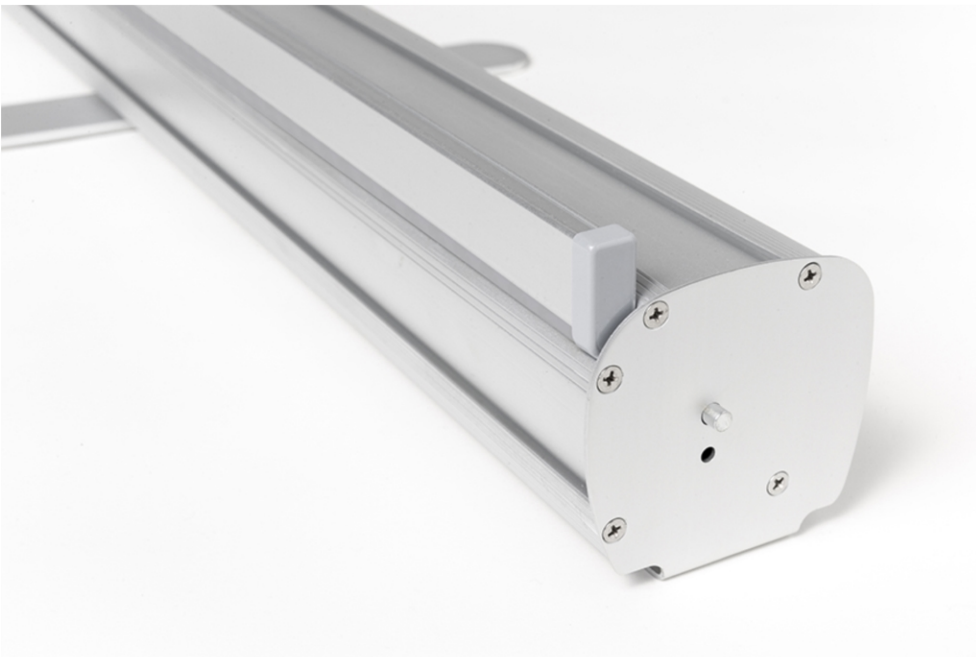

## Roll-Banner Basic 2 Feet 100 x 200 cm

RBBAS2F100

- Roll-Banner Basic 100 x 200 cm 2 Nogi
- Najczęściej stosowana wysokość 200 cm
- Zaślepki boczne z aluminium w kolorze srebrnym

## Roll-Banner Basic 2 Feet 100 x 200 cm

RBBAS2F100